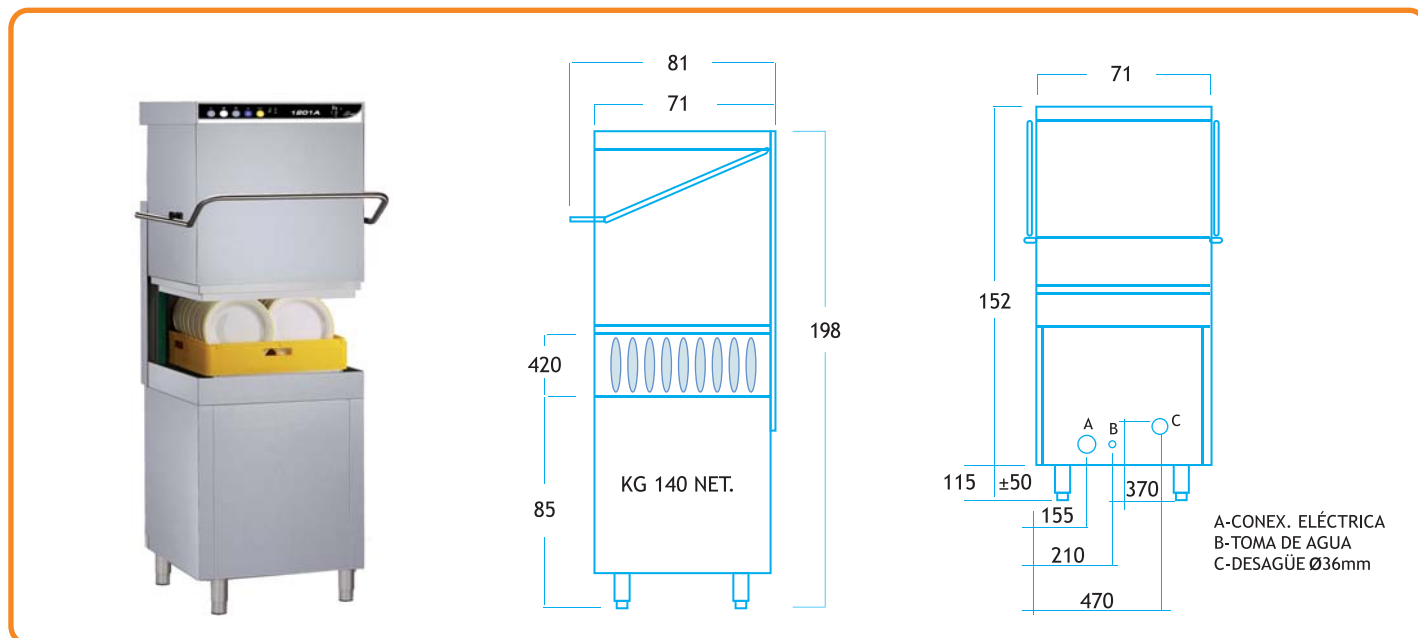

LAVAVAJILLAS CÚPULA-CAPOTA

CF-1201A

CARACTERÍSTICAS TÉCNICAS

Dimensiones (LxPxH)	71x71x152/198 cm	Dimensiones cesta	50x50
Productividad máx.	1080 - 540 - 360 vas/h	Altura útil	42 cm
Ciclos fijos lavado	60" - 120" - 240"	Capacidad cuba	20 l
Temperatura cuba	60 °C	Temperatura calderín	85 °C
Pot. bombas lavado	2x 0.75 Kw·FIR 0.75 HP	Capacidad calderín	10 l
Resistencia cuba	4 Kw	Consumo agua	2 l/ciclo
Resistencia calderín	9-4 kW	Desagüe	36 mm Ø
Tensión	400V/3N	Toma de agua	3/4"
Consumo máx.	14.2 Amp/9,8 kW	Presión entrada	2 ÷ 5 bar

DOTACIÓN DE SERIE: 2 cestas platos + 1 cesta universal + 1 cestillo de cubiertos

SISTEMA DE INSTALACIÓN

**RECOMENDAMOS LA INSTALACIÓN DE
DESCALCIFICADOR EN AGUAS DURAS >15°DH**

Mejora el resultado
Disminuye el consumo

OPCIONAL Y ACCESORIOS

- Descalcificador manual 12l - **125€**
- Descalcificador automático (consultar)
- Dosificador de detergente - **135€**