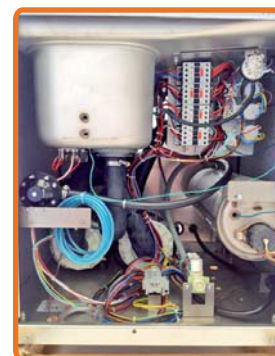

LAVAVAJILLAS CÚPULA-CAPOTA

CF-1201A

- Fabricado en acero inox. AISI 304 18/8 1mm y con componentes de alta calidad
- Mandos protegidos anti-humedad
- Resistencia de cuba y calderín conmutadas
- 3 Ciclos de lavado fijos:
 - corto: 60” - 60 cestas/h
 - medio: 120” - 30 cestas/h
 - intenso: 240” - 15 cestas/h
- 2 Bombas de lavado FIR 0.75 HP c/u
- Cuba de embutición de una sola pieza
- Pulsador adicional para prelavado y aclarado en frío
- Brazos lavado y aclarado inferiores y superiores giratorios, desmontables, fabricados en PVC alimentario y fibra de vidrio (30%)
- Pre-instalación para toma de detergente con orificio en cuba y toma faxton
- Dotación: 1 cestos universales, 1 cestillo de cubiertos
2 cestas de platos

ALTURA
ÚTIL
42 cm

152/198
71
71

P.V.P.: 4.500€

Cuba embutida 1pz:
máx higiene

Brazos de lavado y doble filtro:
mínima incrustación
de cal, menor peso,
mayor facilidad de giro e
inalterable a productos químicos

2 Bombas lavado:
0.75 HP independientes
para brazo superior e
inferior, máx. rendimiento
y fácil acceso

*Recomendamos la instalación de descalcificador en aguas duras >15°dH

LAVAVAJILLAS CÚPULA-CAPOTA

CF-1201A

CARACTERÍSTICAS TÉCNICAS

Dimensiones (LxPxH)	71x71x152/198 cm	Dimensiones cesta	50x50
Productividad máx.	1080 - 540 - 360 vas/h	Altura útil	42 cm
Ciclos fijos lavado	60" - 120" - 240"	Capacidad cuba	20 l
Temperatura cuba	60 °C	Temperatura calderín	85 °C
Pot. bombas lavado	2x 0.75 Kw·FIR 0.75 HP	Capacidad calderín	10 l
Resistencia cuba	4 Kw	Consumo agua	2 l/ciclo
Resistencia calderín	9-4 kW	Desagüe	36 mm Ø
Tensión	400V/3N	Toma de agua	3/4"
Consumo máx.	14.2 Amp/9,8 kW	Presión entrada	2 ÷ 5 bar