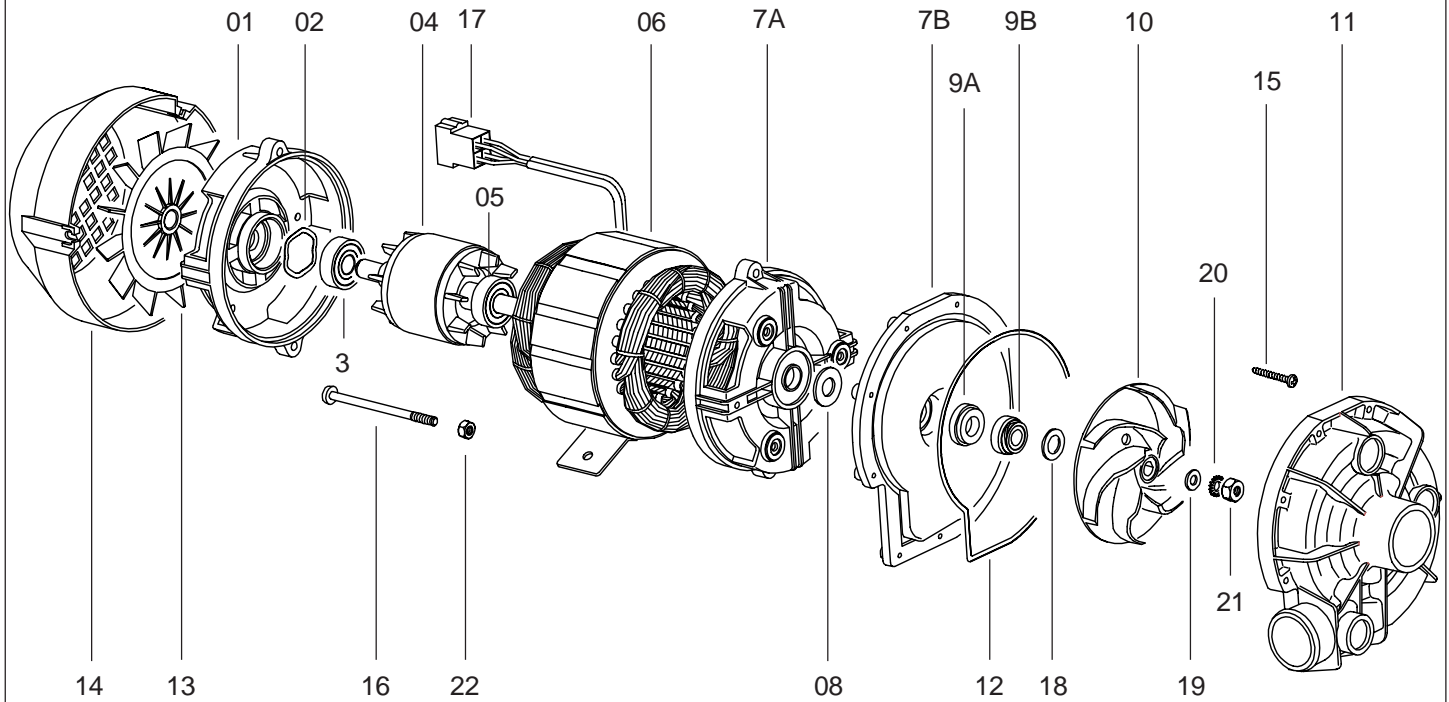

31/08/05

RICAMBI-POMPA
PUMP SPARE PARTS
ERSATZTEILE-PUMPE

2265.1921

ADLER

Cod. Adler: 40233

Rif.	Descrizione	Description	Codice / Code
1	Coperchio	Housing	
2	Anello di comp.	Compensation ring	
3	Cuscinetto	Ball bearing	
4	Rotore	Rotor	
5	Cuscinetto	Ball bearing	
6	Statore	Stator	
7(A+B)	Flangia pompa	Pump support	
8	Anello centrif.	Water protect.ring	
9(A+B)	Tenuta rotante	Sealing-gasket	40030
10	Girante 50 Hz	Impeller 50 Hz	40237
11	Corpo pompa	Pump housing	40083
12	Guarnizione	Gasket	40113
13	Ventola	Fan	
14	Copriventola	Fan cover	
15	Vite corpo pompa	Pump housing screw	
16	Tirante	Tie rod	
17	Connettore	Plug	
18	Rondella INOX	Washer INOX	
19	Rondella INOX	Washer INOX	
20	Rond. dentata INOX	Washer INOX	
21	Dado INOX	Nut INOX	
22	Dado	Nut	