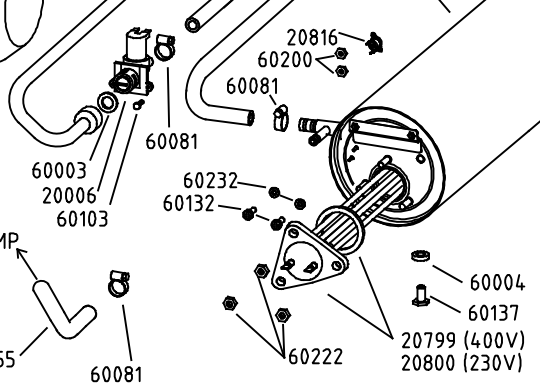

HASTA NR DE SERIE: 182375335
USTED TIENE QUE UTILIZAR KIT PARTE NR:

Versión de bomba de detergente

Versión de abrillantador

Versión de bomba de drenaje