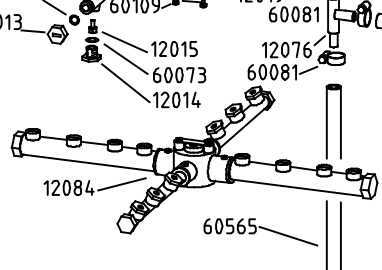

HASTA NR DE SERIE: 182375335
USTED TIENE QUE UTILIZAR KIT PARTE NR:

Versión de bomba de detergente

Versión de abrillantador

Versión de bomba de drenaje