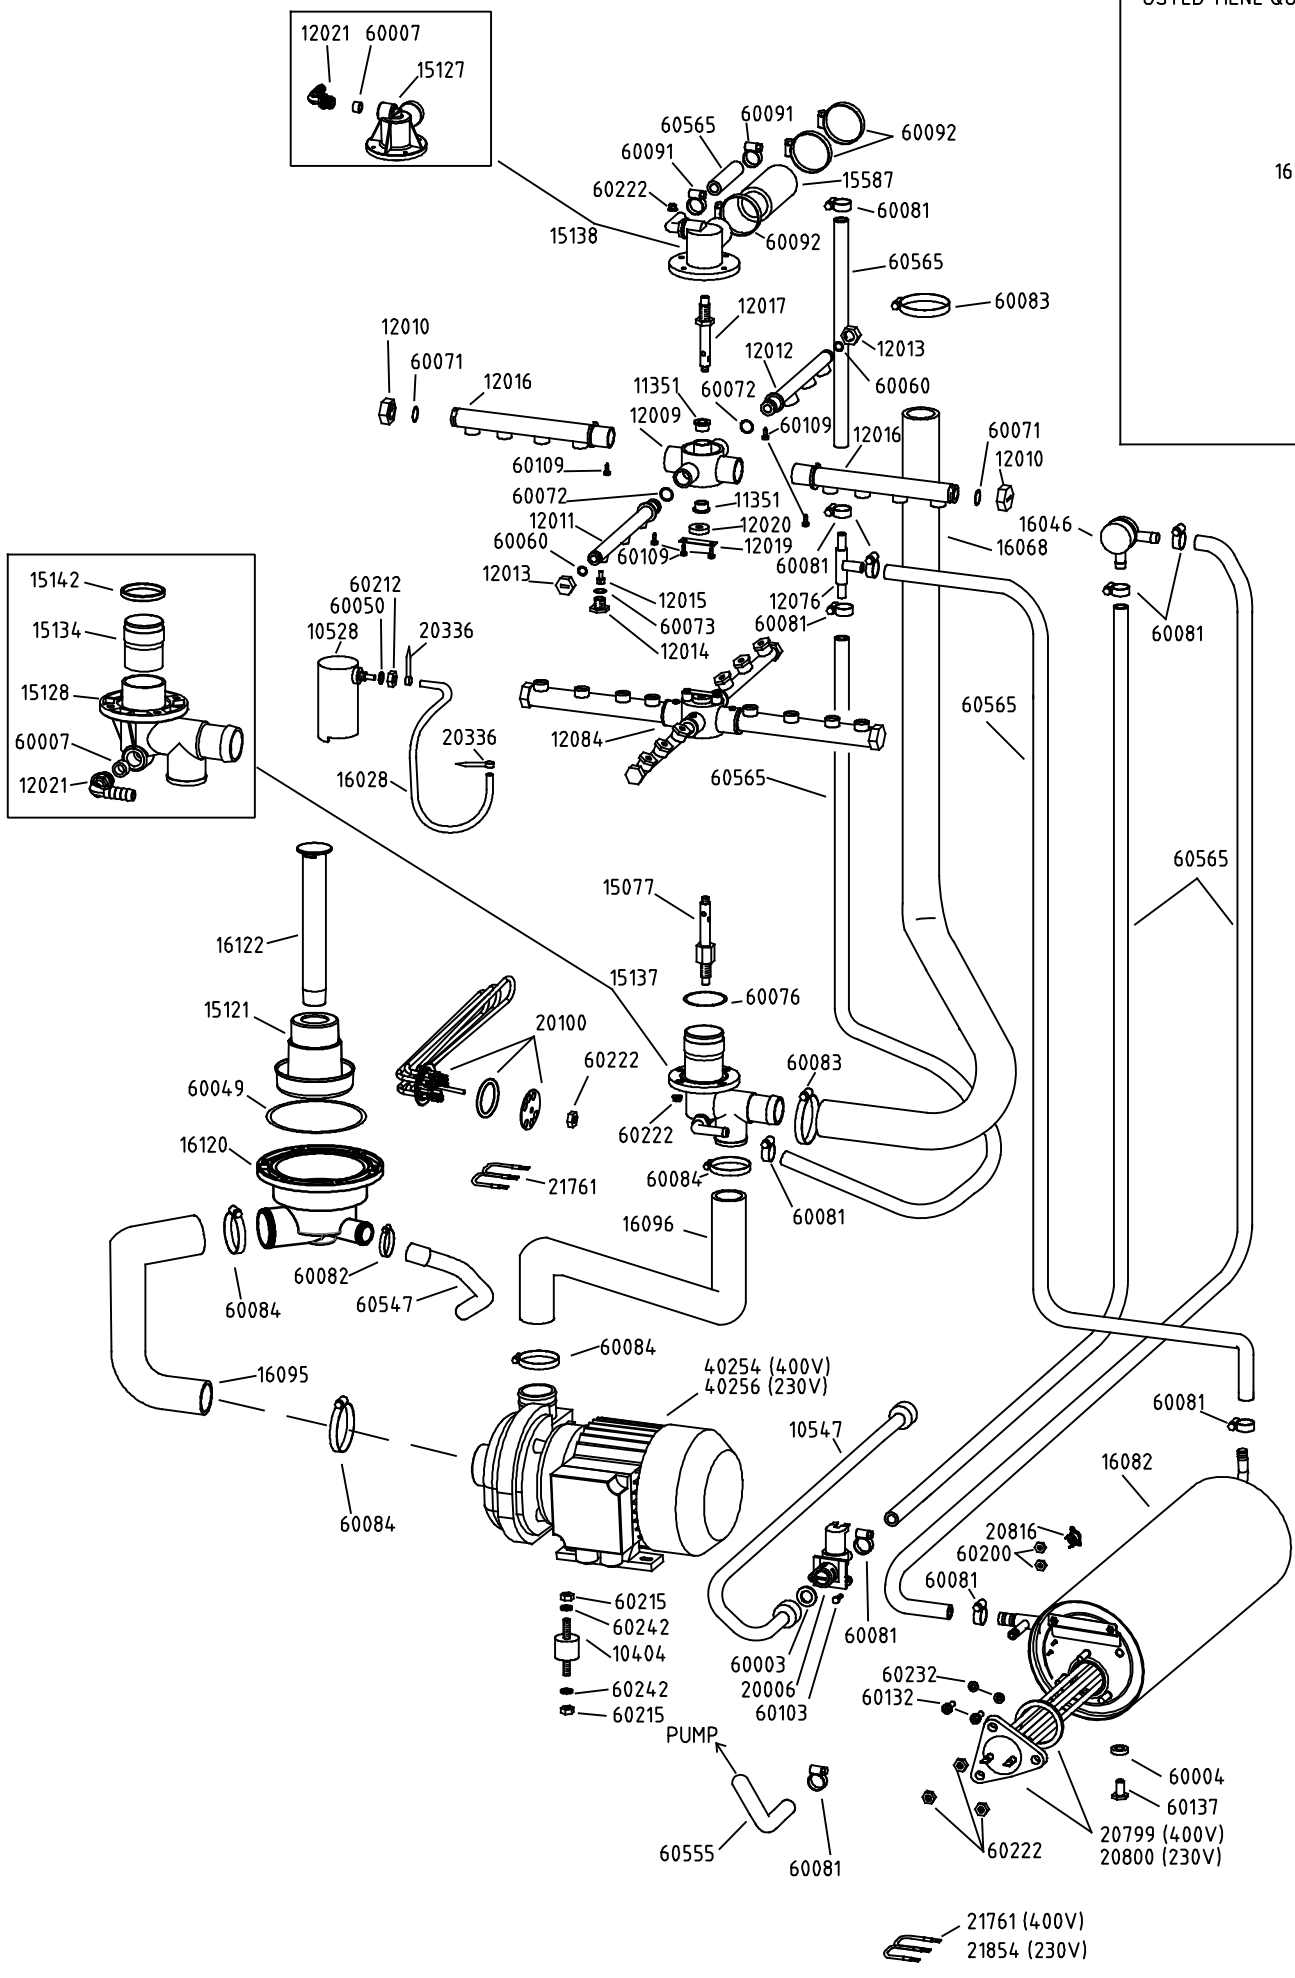

HASTA NR DE SERIE: 182375335
USTED TIENE QUE UTILIZAR KIT PARTE NR:

Versión de bomba de detergente

Versión de abrillantador

Versión de bomba de drenaje