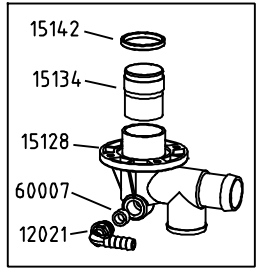

HASTA NR DE SERIE: 182375335
USTED TIENE QUE UTILIZAR KIT PARTE NR:

Versión de bomba de detergente

Versión de abrillantador

Versión de bomba de drenaje