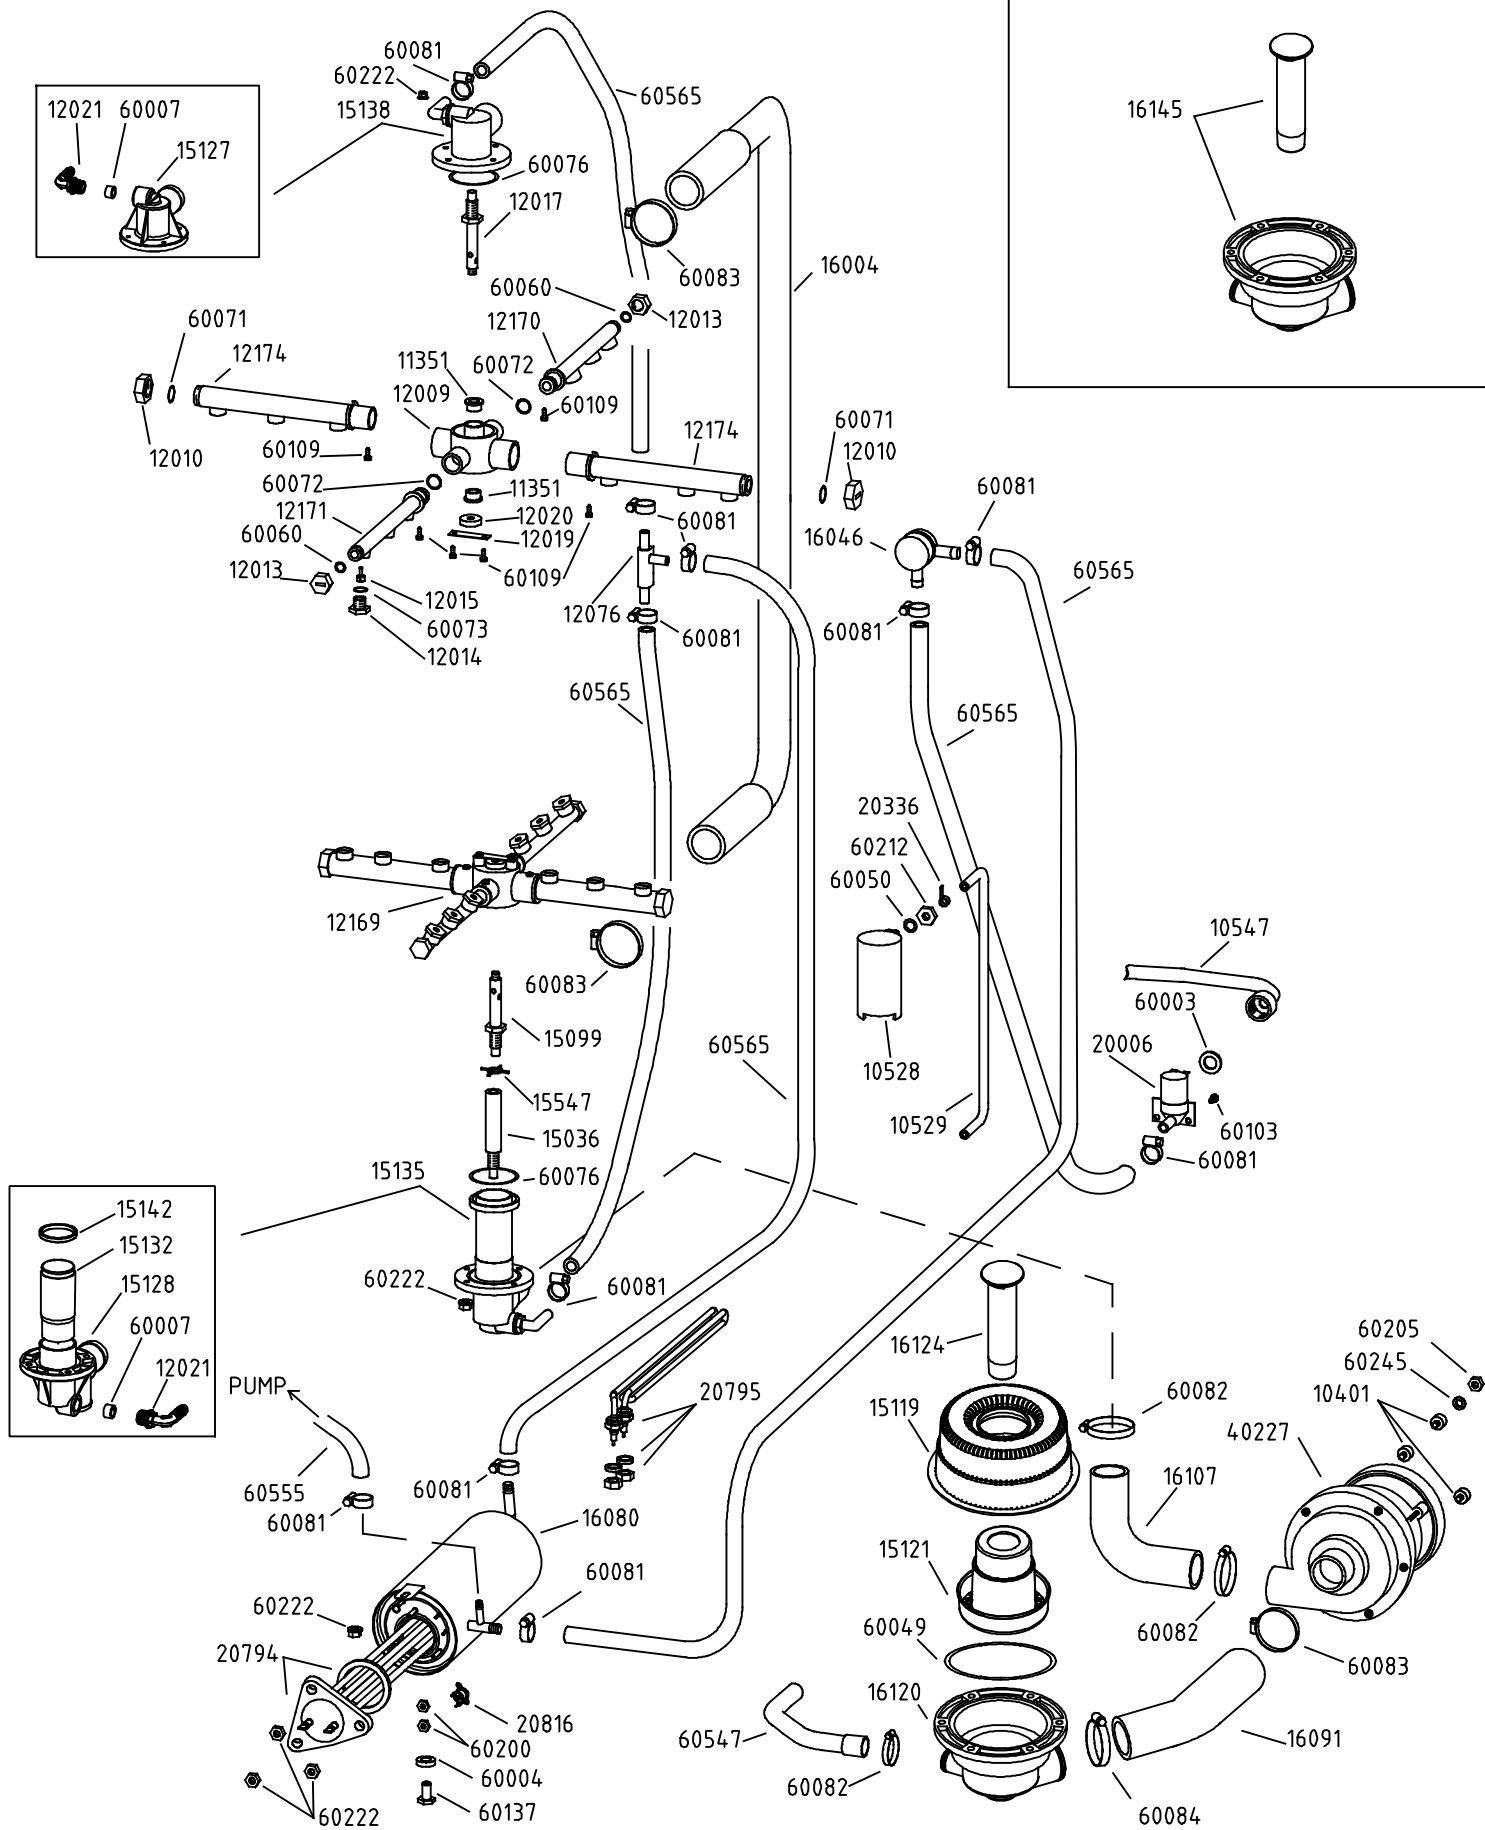

HASTA NR DE SERIE: 182375335
USTED TIENE QUE UTILIZAR KIT PARTE NR:

Versión de bomba de drenaje

Versión de bomba de detergente

Versión de abrillantador

Versión de ablandador de agua