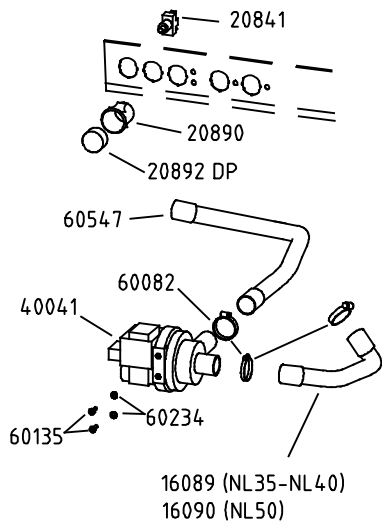

HASTA NR DE SERIE: 182375335
USTED TIENE QUE UTILIZAR KIT PARTE NR:

Versión de bomba de drenaje

Versión de bomba de detergente

Versión de abrillantador

Versión de ablandador de agua