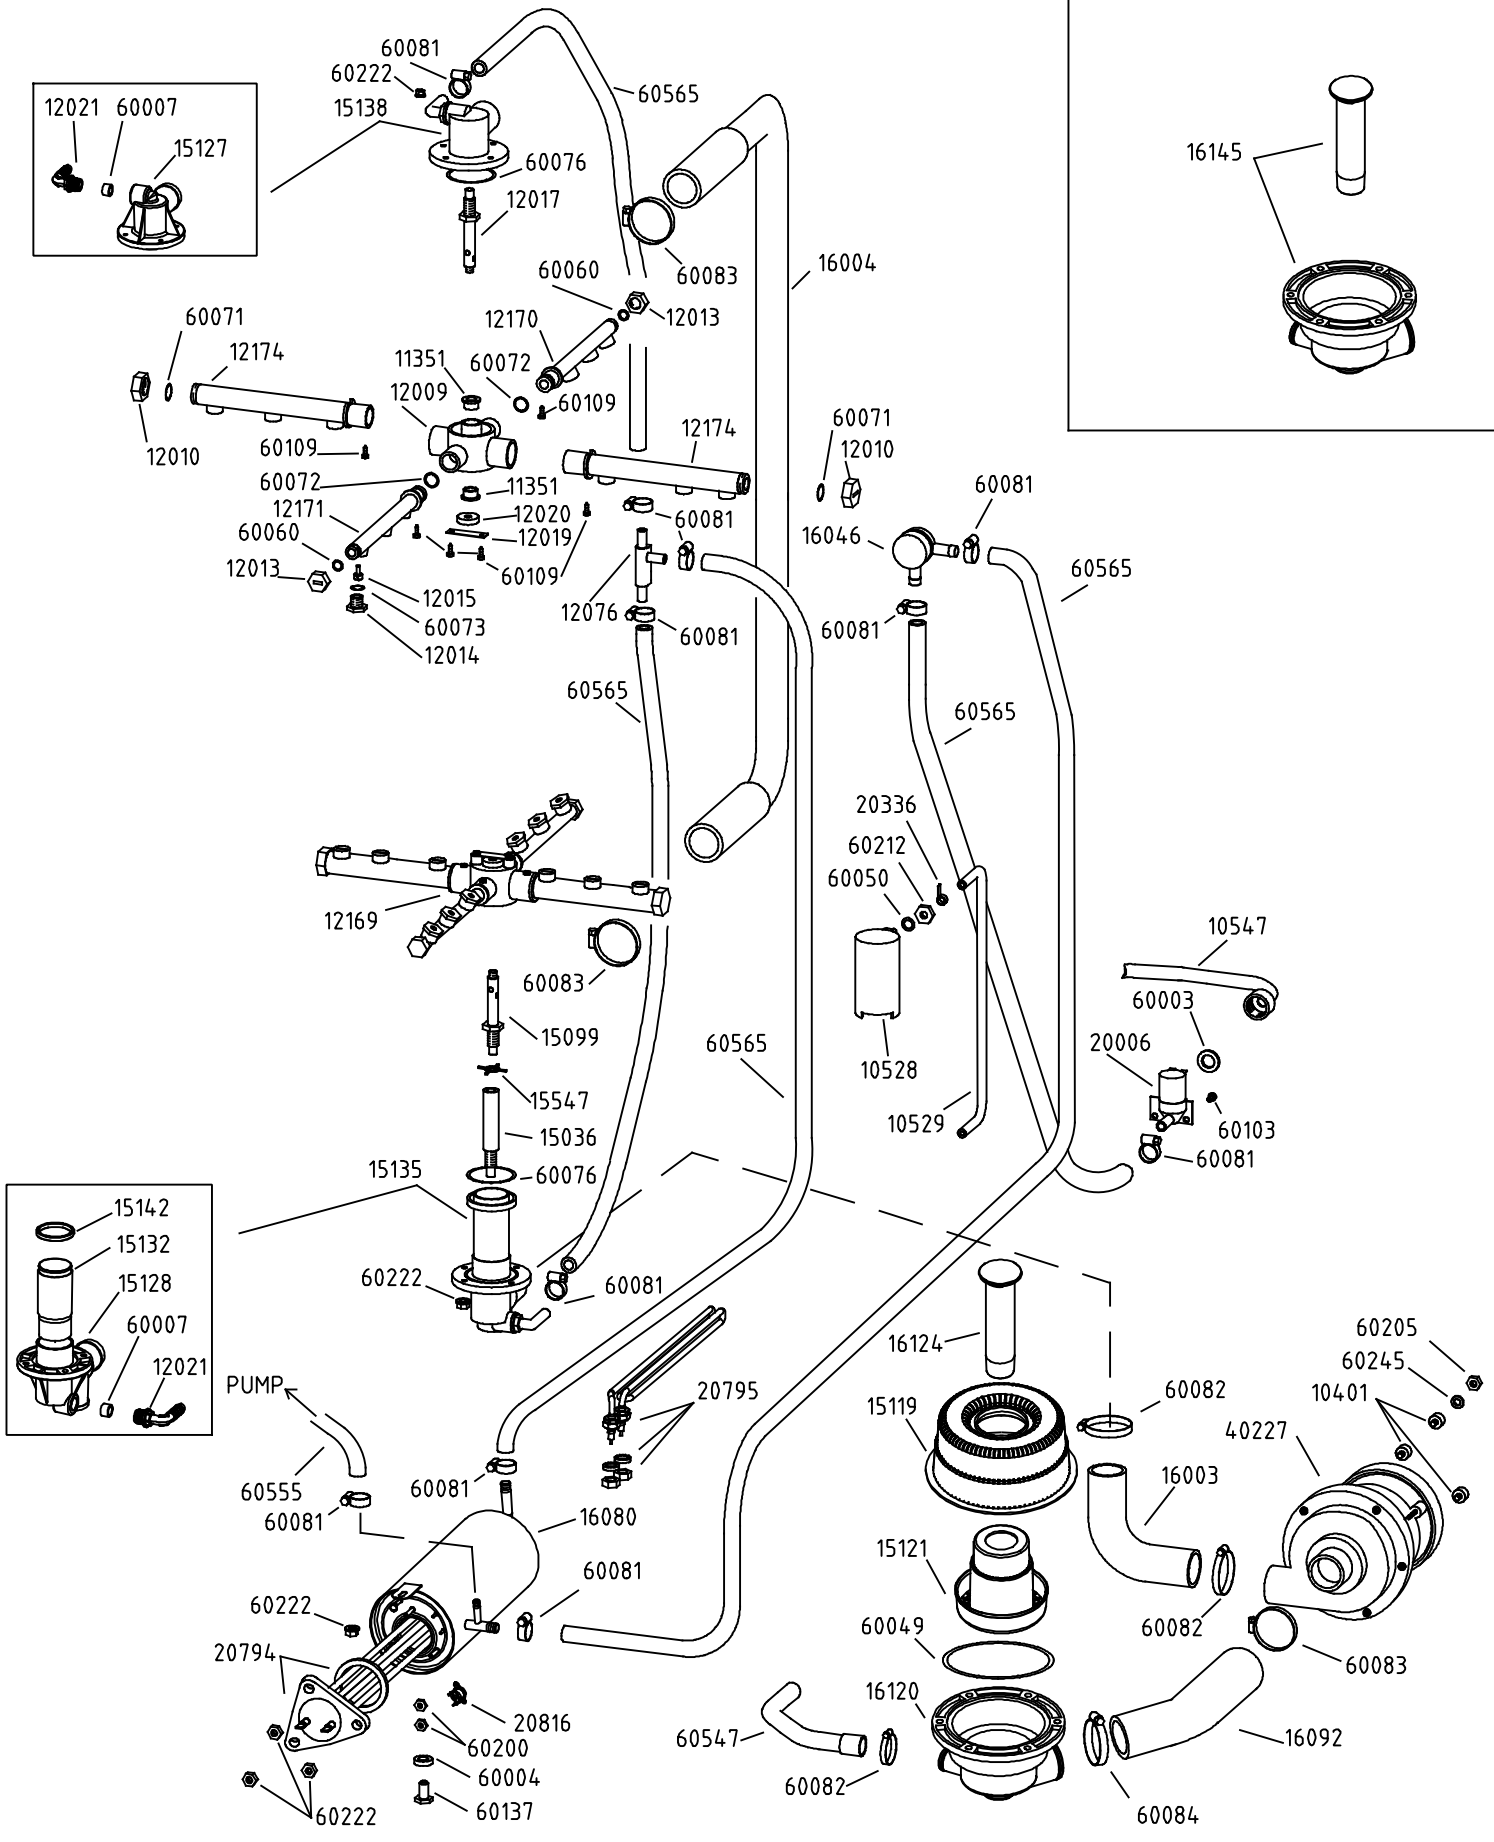

HASTA NR DE SERIE: 182375335  
USTED TIENE QUE UTILIZAR KIT PARTE NR:

Versión de bomba de drenaje

Versión de bomba de detergente

Versión de abrillantador

Versión de ablandador de agua