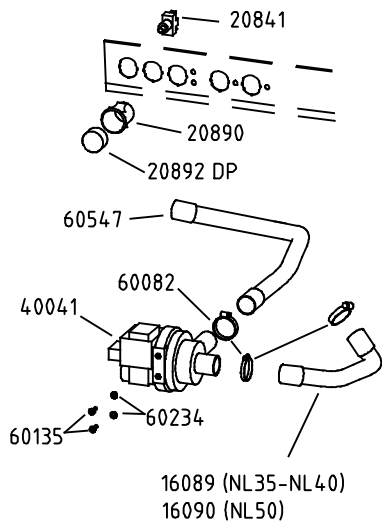

HASTA NR DE SERIE: 182375335  
USTED TIENE QUE UTILIZAR KIT PARTE NR:

Versión de bomba de drenaje

Versión de bomba de detergente

Versión de abrillantador

Versión de ablandador de agua