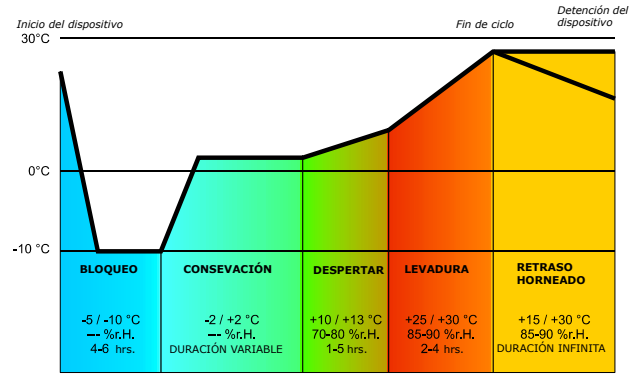

ARMARIOS REFRIGERACIÓN

SERIE C1-NEW

OPCIONES

- Parrillas.
- Pares de guías adicionales .
- Kit de iluminación interior.
- Puerta de cristal con luz LED.
- Juego de ruedas (2 con freno)
- Voltaje diferente.
- Puerta invertida (bisagra a la izquierda)

CICLO AUTOMÁTICO DE FERMENTACIÓN REDARDADA EN 5 FASES