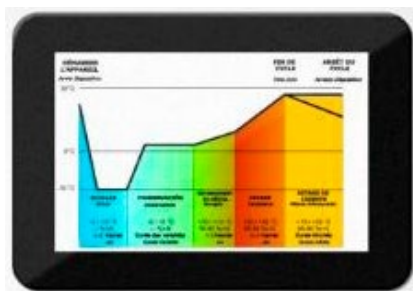

#### FUNCIONES

- Ciclo automático de fermentación controlada en 5 fases.
- Configuración de temperatura, duración, porcentaje de humedad y ventilación de cada fase.
- Ciclos manuales de enfriamiento y calentamiento.
- Almacén de hasta 100 ciclos diferentes.
- Puerto USB para carga de descarga de datos.

#### DISPLAY

Cuenta con un moderno e intuitivo panel de control táctil que permite configurar ciclos manuales de calentamiento o enfriamiento, un ciclo automático de fermentación con retardador de 5 fases, personalización y almacenamiento de ciclos (hasta 100) y una función de preenfriamiento.